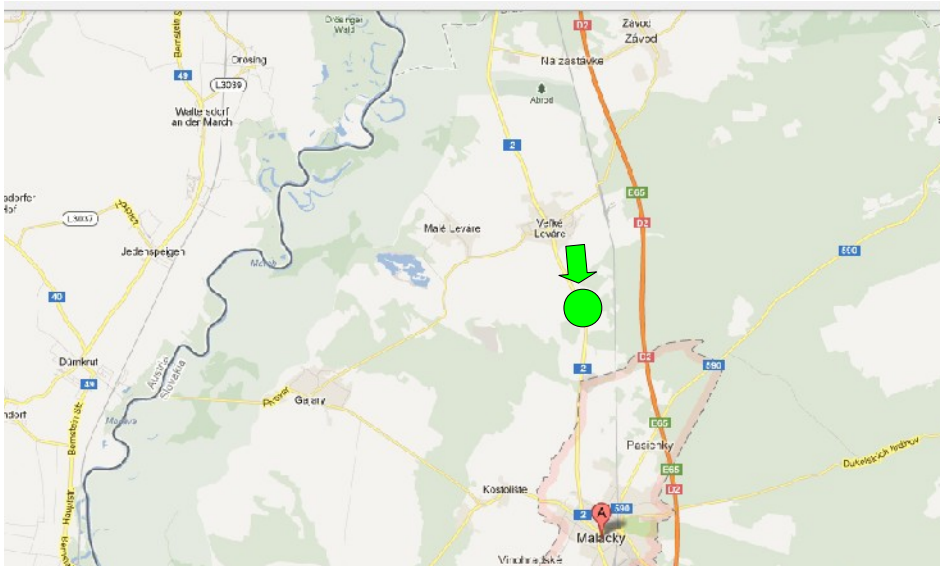

MA_01_BBO5x2.5

Reklamná plocha formátu 5x2,5m.
OSB doska, možnosť inštalovať banner.

Plocha je umiestnená medzi
Veľkými Levármi a Malackými, v
smere na Malacký.
Vedľa cesty I/2.